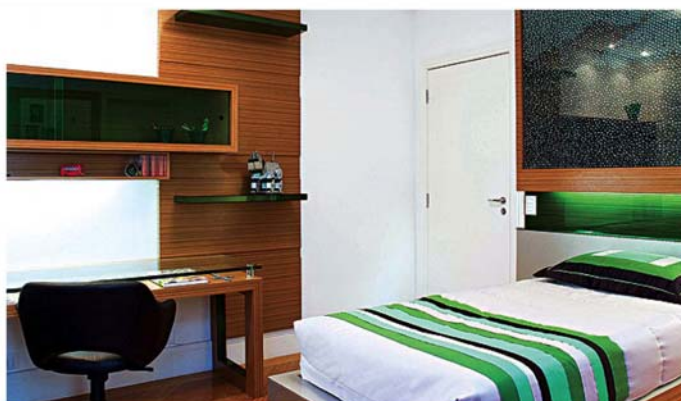

Aperte o botão SIMULAR para visualizar no ambiente

Modelo : R$ 0,00
Lâmpada: R$ 0,00

TOTAL:

COMPRAR!

© DIREITOS DE CÓPIA RESERVADOS A PAMPLONA ELETROMETALÚRGICA LTDA.