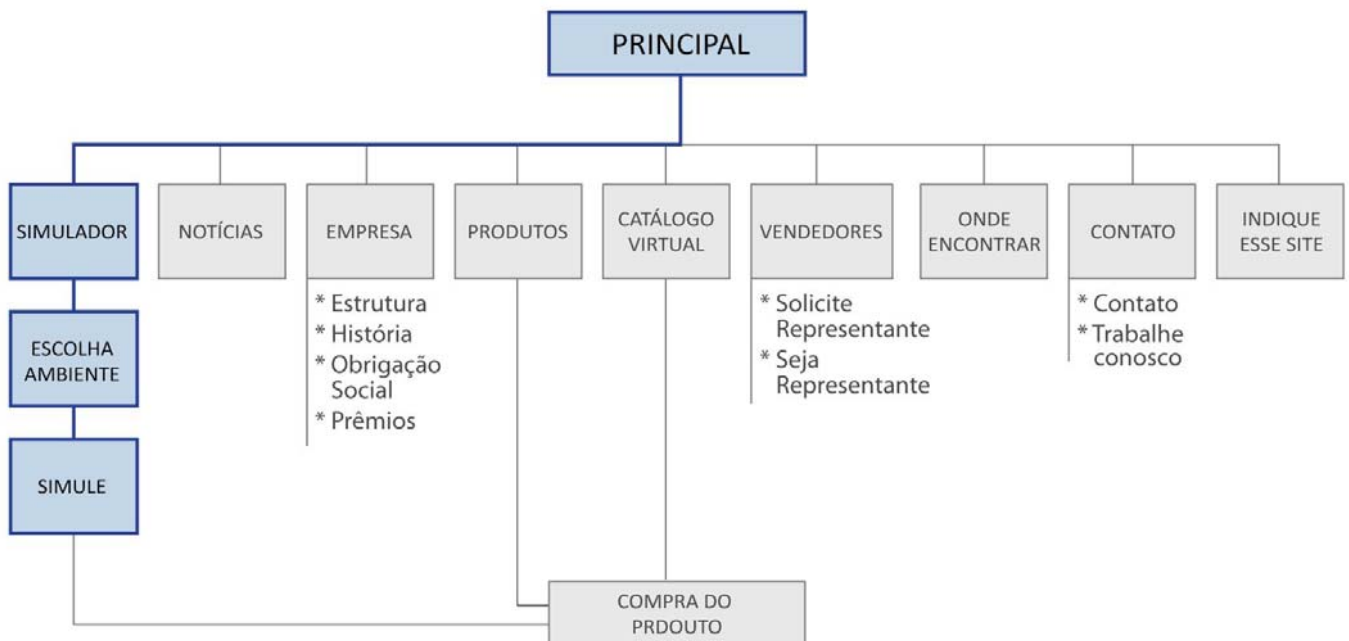

Arquitetura

Tendo como base o site da “Luminárias Blumenau”, montamos a arquitetura real (com base no mapa do site) e incluímos nosso sistema dentro da mesma.

Para viabilizar o sistema, também criamos a página de vendas, que também seria o caminho final das páginas “produtos” e “catálogo virtual”. Assim o usuário poderia buscar diferentes soluções para adquirir seus produtos.

Em destaque na imagem abaixo, a arquitetura pertinente à nossa proposta.